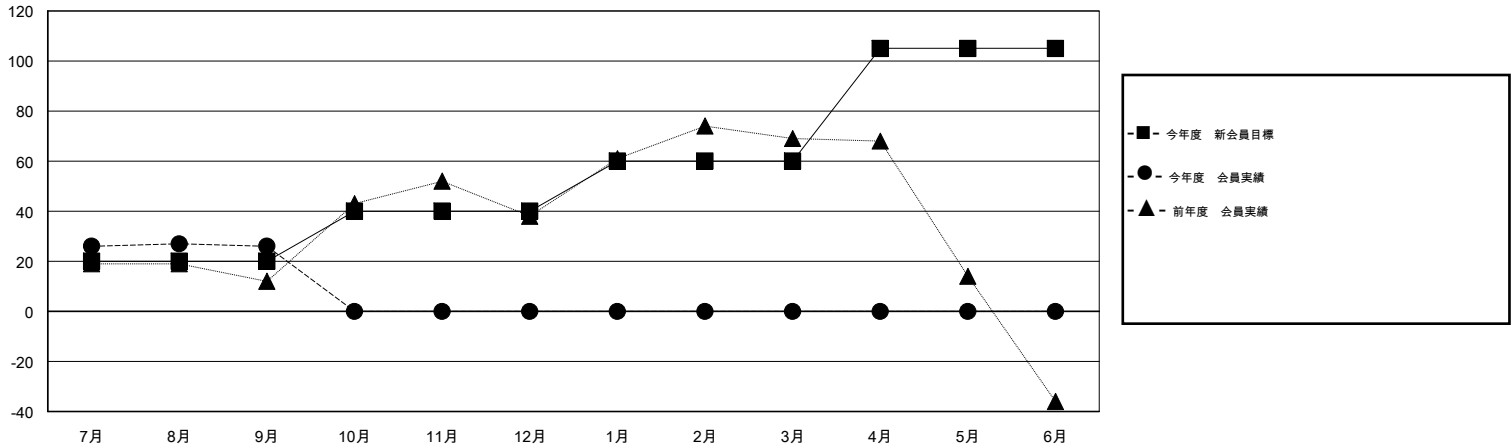

MONTHLY MEMBERSHIP PROGRESS REPORT

District 331 C

Results as of: 9/30/2016

GMT: Masayuki Kaneko

地域 JAPAN

GMT会則地域 5-Jap

クラブ					名				
結果: 2016-2017					結果: 2016-2017				
四半期	新クラブ目標	新クラブ	解散クラブ	純増/減	四半期	新会員目標	チャーターメン バー/新会員	退会者	純増/減
7月/8月/9月	0	0	0	0	7月/8月/9月	20	58	32	26
10月/11月/12月	0	0	0	0	10月/11月/12月	20	0	0	0
1月/2月/3月	0	0	0	0	1月/2月/3月	20	0	0	0
4月/5月/6月	1	0	0	0	4月/5月/6月	45	0	0	0

新クラブ目標及び実績累計

会員目標及び実績累計

解散クラブ: 0	28 CLUBS OF 51 一名以上の新会員を登録	男女別
		男性 1,590 (81.45%)
		女性 362 (18.55%)
退会者	健康診断データはこちら	家族会員 629
物故会員 7		世帯主 292
クラブ解散 0		世帯主以外 337
その他 25		
合計 32		